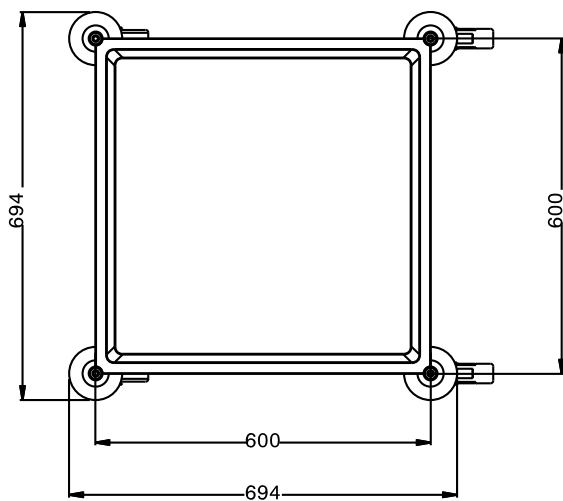

Kort specifikation

Pos.

Bordsvagn för transport av serveringsgods, med 2 hyllplan med ytor på 625x625mm.

Tillverkad i rostfritt stål (AISI 304)

Ramar i rostfria rör (25mm)

Ljudabsorberande hyllor med fodrade kanter för garanterad stabilitet och styrka

4 svängbara hjul varav 2 med broms, (125mm i diameter), försedda med stötfångare i plast

Lastkapacitet: 100kg

Huvudfunktioner

- Ram i 25 mm rör, helsvetsad.
- Belastningskapacitet 100 kg jämn fördelning.
- Ljudabsorberande hyllor utan skarvar med dubbelvikta kanter som är svetsade i ramen.
- Hyllornas storlek 600x600 mm.
- 4 svängbara hjul med 125 mm diameter (varav 2 med broms) och stötfångare i plast.

Konstruktion

- Helt i rostfritt stål (304 AISI).

Front

Sida

Topp

Viktig information

Ytermått, bredd	695 mm
361212 (STR602)	
Ytermått, djup	695 mm
Ytermått, höjd	816 mm
Hjulmaterial:	Galvaniserad
Hjuldiameter:	Ø 125
Nettovikt:	21 kg