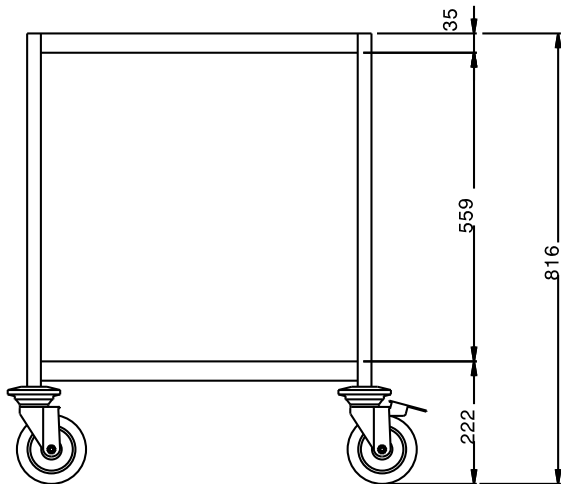

Serveringsvagnar Bordsvagn, 2 hyllplan, 600 mm

Produkt # _____

Modell # _____

Namn # _____

SIS # _____

AIA # _____

361212 (STR602)

Bordsvagn. 2 hyllplan
(625x625mm). RFR. 100kg.

Kort specifikation

Pos.

Bordsvagn för transport av serveringsgods, med 2 hyllplan med ytor på 625x625mm.

Tillverkad i rostfritt stål (AISI 304)

Ramar i rostfria rör (25mm)

Ljudabsorberande hyllor med fodrade kanter för garanterad stabilitet och styrka

4 svängbara hjul varav 2 med broms, (125mm i diameter), försedda med stötfångare i plast

Lastkapacitet: 100kg

Huvudfunktioner

- Ram i 25 mm rör, helsvetsad.
- Belastningskapacitet 100 kg jämn fördelning.
- Ljudabsorberande hyllor utan skarvar med dubbelvikta kanter som är svetsade i ramen.
- Hyllornas storlek 600x600 mm.
- 4 svängbara hjul med 125 mm diameter (varav 2 med broms) och stötfångare i plast.

Konstruktion

- Helt i rostfritt stål (304 AISI).

Front

Sida

Topp

Viktig information

Ytermått, bredd	695 mm
361212 (STR602)	
Ytermått, djup	695 mm
Ytermått, höjd	816 mm
Hjulmaterial:	Galvaniserad
Hjuldiameter:	Ø 125
Nettovikt:	21 kg